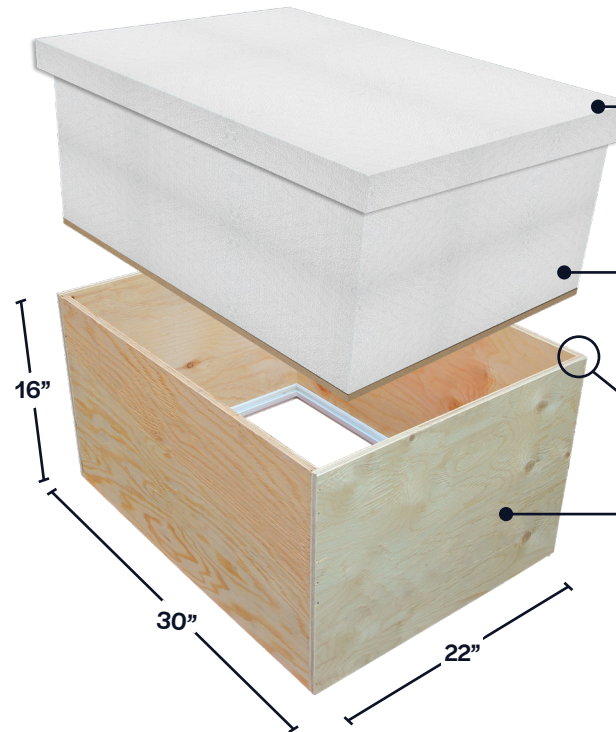

ThermoPro 1660 PVC

R60 Trappe de grenier

Le complément idéal pour isoler votre grenier

- + Isolation conforme aux nouvelles normes
- + Bâti de 16 po de hauteur

Dimensions :

22 po x 30 po x 16 po

Air Lock latéral

Double protection contre les infiltrations d'air

Polystyrène expansé

Ce type de polystyrène ne dégage aucun gaz et offre un excellent facteur d'isolation.

EVOTHERMO
EVOTHERMO.CA | 1 877 664 6662