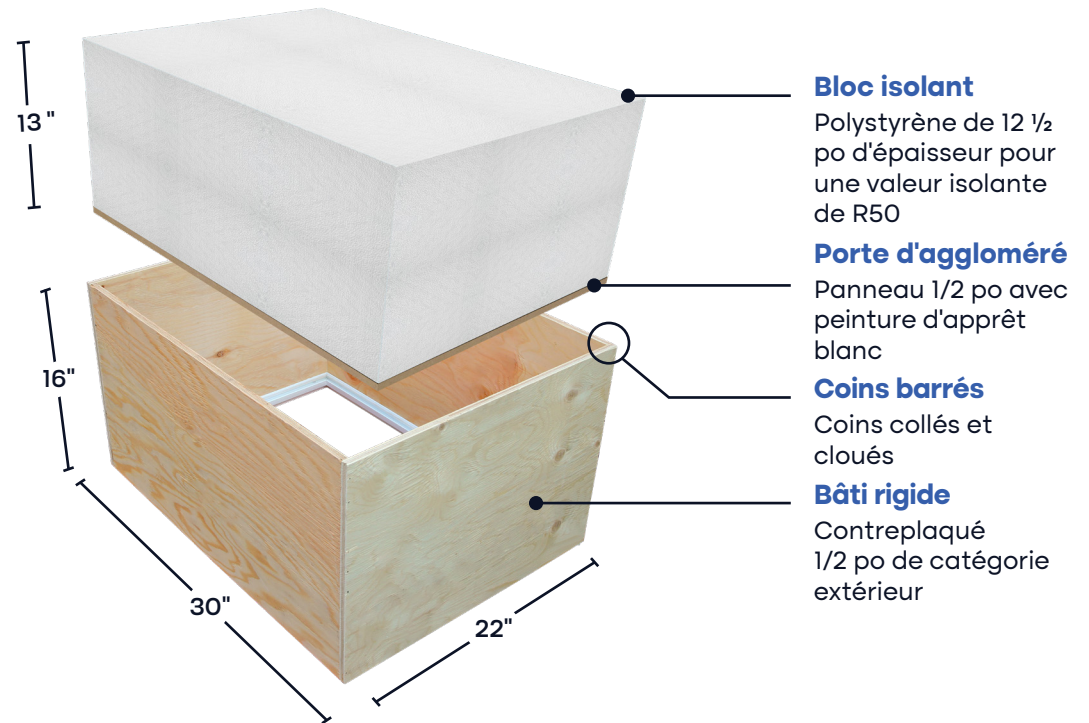

ThermoPro 1650 PVC

R50 Trappe de grenier

Le complément idéal pour isoler votre grenier

- + Isolation conforme aux nouvelles normes
- + Bâti de 16 po de hauteur

Dimensions :

22 po x 30 po x 16 po

Air Lock latéral

Double protection contre les infiltrations d'air

Polystyrène expansé

Ce type de polystyrène ne dégage aucun gaz et offre un excellent facteur d'isolation.

EVOTHERMO
EVOTHERMO.CA | 1 877 664 6662

Barrures de sécurité

Permettent de tirer vers le bas et assurent une étanchéité supérieure

Extrusion de PVC

Avec coupe-froid double