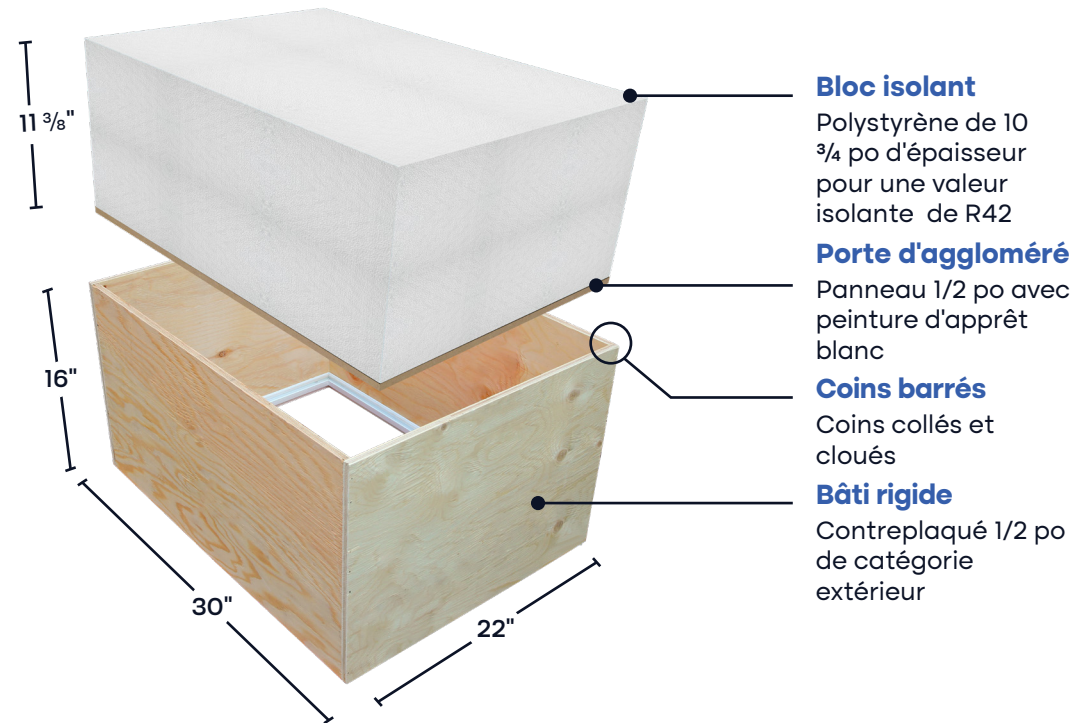

ThermoPro 1642 PVC

R42 Trappe de grenier

Le complément idéal pour isoler votre grenier

- + Isolation conforme aux nouvelles normes
- + Bâti de 16 po de hauteur

Dimensions :

22 po x 30 po x 16 po

Air Lock latéral

Double protection contre les infiltrations d'air

Polystyrène expansé

Ce type de polystyrène ne dégage aucun gaz et offre un excellent facteur d'isolation.

EVOTHERMO
EVOTHERMO.CA | 1 877 664 6662

Bloc isolant

Polystyrène de 10 3/4 po d'épaisseur pour une valeur isolante de R42

Porte d'aggloméré

Panneau 1/2 po avec peinture d'apprêt blanc

Coins barrés

Coins collés et cloués

Bâti rigide

Contreplaqué 1/2 po de catégorie extérieure

Barrures de sécurité

Permettent de tirer vers le bas et assurent une étanchéité supérieure

Extrusion de PVC

Avec coupe-froid double