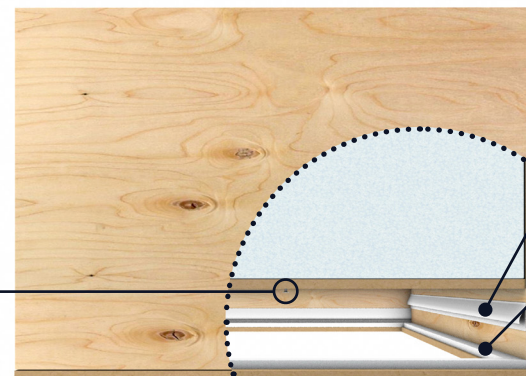

ThermoPro 1650

R50 Trappe de grenier

Le complément idéal pour isoler votre grenier

- + Isolation conforme aux nouvelles normes
- + Bâti de 16 po de hauteur

Dimensions :

22 po x 30 po x 16 po

Air Lock latéral

Polystyrène de 12 1/2 po d'épaisseur pour une valeur isolante de R50

Porte d'aggloméré

Panneau 1/2 po avec peinture d'apprêt blanc

Coins barrés

Coins collés et cloués

Bâti rigide

Contreplaqué 5/8 po de catégorie extérieure

Poignée amovible

Permet de tirer vers le bas

Air Lock latéral

Coupe froid à compression

Coupe-froid

Ruban de mousse isolante à cellule fermée

Bordure de finition

MDF 3/8 po d'épaisseur