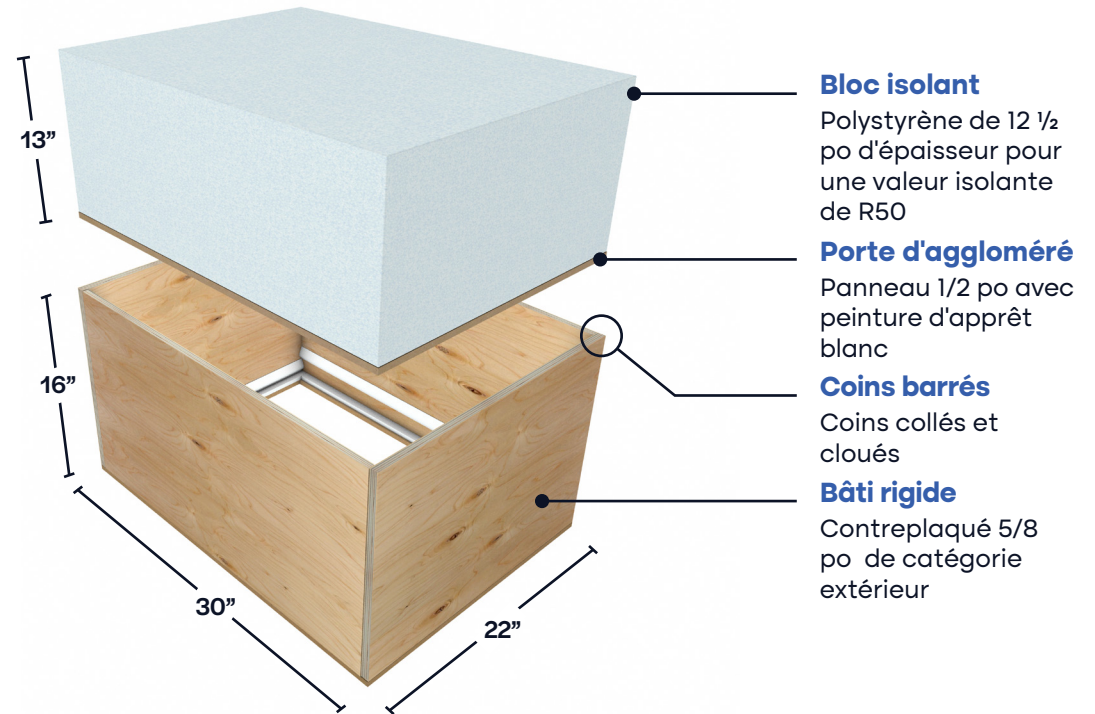

ThermoPro 1650

R50 Trappe de grenier

Le complément idéal pour isoler votre grenier

- + Isolation conforme aux nouvelles normes
- + Bâti de 16 po de hauteur

Dimensions :

22 po x 30 po x 16 po

Air Lock latéral

Double protection contre les infiltrations d'air

Polystyrène expansé

Ce type de polystyrène ne dégage aucun gaz et offre un excellent facteur d'isolation.

EVOTHERMO
EVOTHERMO.CA | 1 877 664 6662

Bloc isolant

Polystyrène de 12 1/2 po d'épaisseur pour une valeur isolante de R50

Porte d'aggloméré

Panneau 1/2 po avec peinture d'apprêt blanc

Coins barrés

Coins collés et cloués

Bâti rigide

Contreplaqué 5/8 po de catégorie extérieure

Poignée amovible

Permet de tirer vers le bas

Air Lock latéral

Coupe froid à compression

Coupe-froid

Ruban de mousse isolante à cellule fermée

Bordure de finition

MDF 3/8 po d'épaisseur