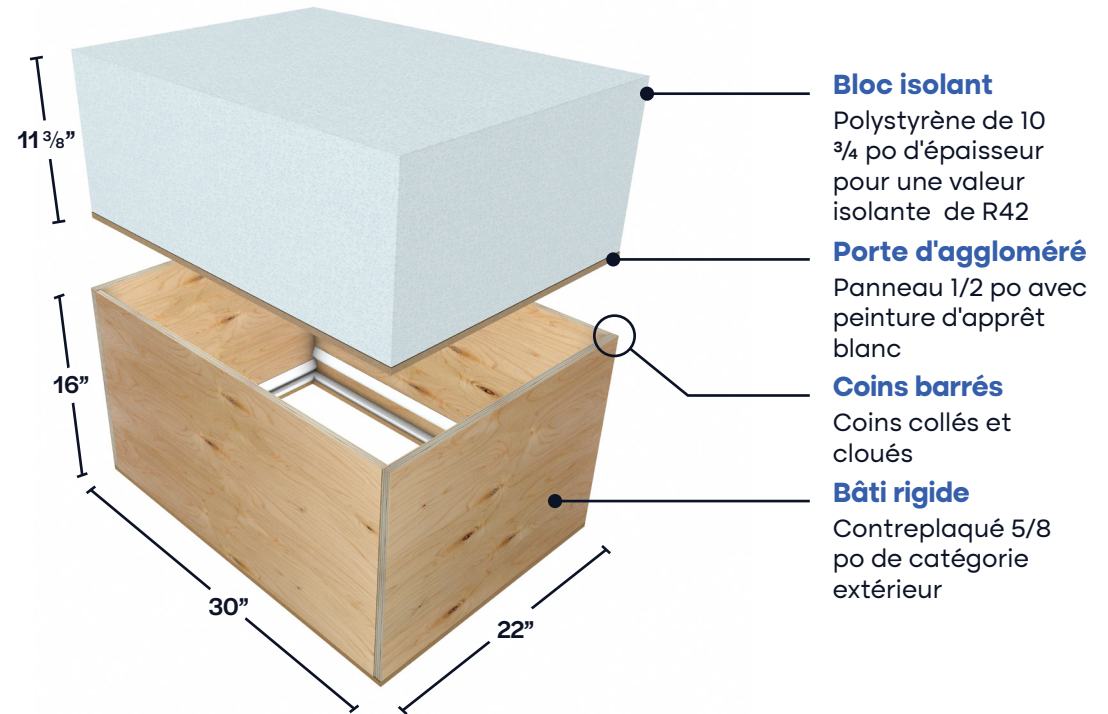

ThermoPro 1642

R42 Trappe de grenier

Le complément idéal pour isoler votre grenier

- + Isolation conforme aux nouvelles normes
- + Bâti de 16 po de hauteur

Dimensions :

22 po x 30 po x 16 po

Air Lock latéral

Double protection contre les infiltrations d'air

Polystyrène expansé

Ce type de polystyrène ne dégage aucun gaz et offre un excellent facteur d'isolation.

 **EVOTHERMO**
EVOTHERMO.CA | 1 877 664 6662

Poignée amovible

Permet de tirer vers le bas